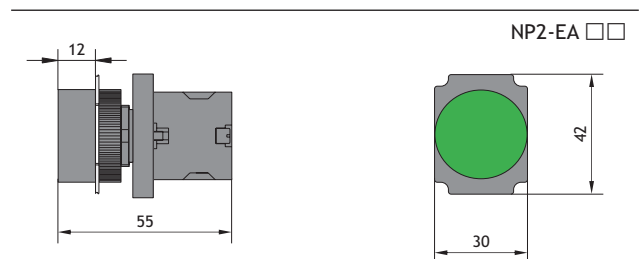

7. NP2 Кнопки и переключатели ϕ 22мм с пластиковой головкой

в виде комплектующих

в сборе

Комбинация контактных блоков
и монтажной колодки

Головка

Кнопка

Кнопки и переключатели в сборе

★ Кнопки с самовозвратом

NP2-EA □□ плоская	Тип	Цвет	Состояние		Артикул
			↖	↗	
	NP2-EA21	●	1	—	574814
	NP2-EA31	●	1	—	574816
	NP2-EA42	●	—	1	574817
	NP2-EA51	●	1	—	574818
	NP2-EA61	●	1	—	574819
	NP2-EA25	●	1	1	574815
	NP2-EA35	●	1	1	573779
	NP2-EA45	●	1	1	573780

NP2-EW3 □□ с подсветкой (плоская)	Тип	Цвет	Состояние		Артикул
			↖	↗	
	NP2-EW3165 230B LED	○	1	1	574735
	NP2-EW3365 230B LED	●	1	1	574736
	NP2-EW3465 230B LED	●	1	1	574737
	NP2-EW3565 230B LED	●	1	1	574738
	NP2-EW3665 230B LED	●	1	1	574739

★ ϕ 40 Кнопки "грибок" с самовозвратом

NP2-EC □□	Тип	Цвет	Состояние		Артикул
			↖	↗	
	NP2-EC22	●	—	1	573844
	NP2-EC32	●	—	1	573839
	NP2-EC42	●	—	1	574820

★ Кнопки "грибок" с фиксацией

NP2-ES □□	Тип	Цвет	Состояние		Артикул
			↖	↗	
	NP2-ES442 (ϕ 30)	●	—	1	574831
	NP2-ES542 (ϕ 40)	●	—	1	574833

Размеры, мм