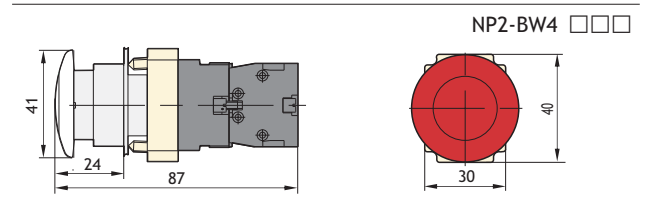

NP2-BW4 □□ с подсветкой	Тип	Цвет	↘	↙	Артикул
	NP2-BW4462 230B LED	●	—	1	575495