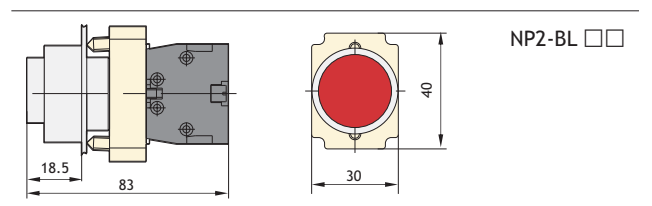

NP2-BL □□ выступающая	Тип	Цвет	Контакты		Артикул
			↖	↗	
	NP2-BL42	●	—	1	575483
	NP2-BL31	●	1	—	575484
	NP2-BL55	●	1	1	575485
	NP2-BL65	●	1	1	575486
	NP2-BL15	○	1	1	575487
	NP2-BL21	●	1	—	575488