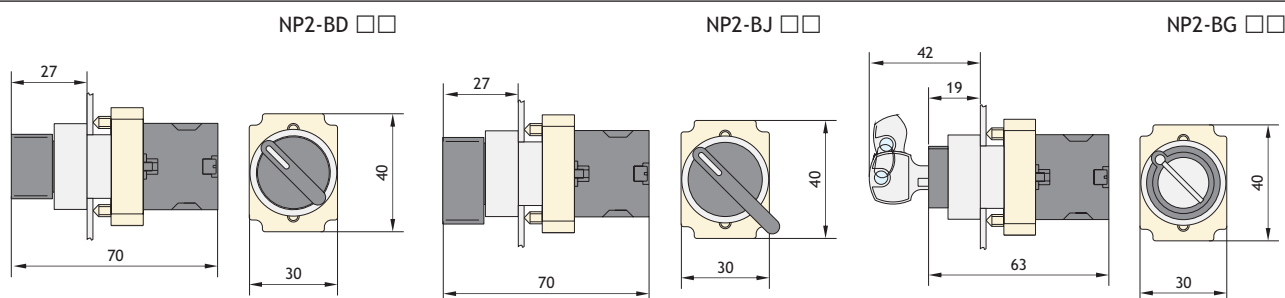

⌘ обозначает позицию выемки ключа

Размеры, мм