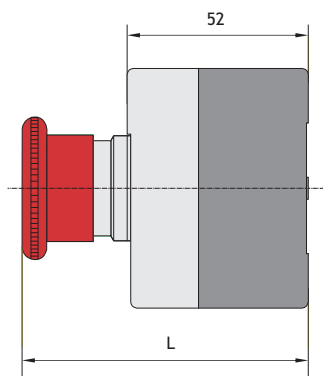

Размеры постов, мм

- ★ с плоской кнопкой: L=62мм
- ★ с переключателем: L=77мм
- ★ с грибовидной головкой: L=82мм