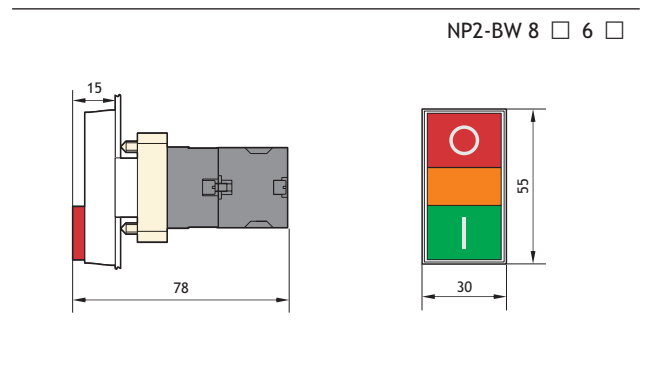

★ Кнопки сдвоенные (с подсветкой)

NP2-BW8 □□	Тип	Цвет	↘	↙	Артикул
	NP2-BW8465 230B LED	● + ●	1	1	573829