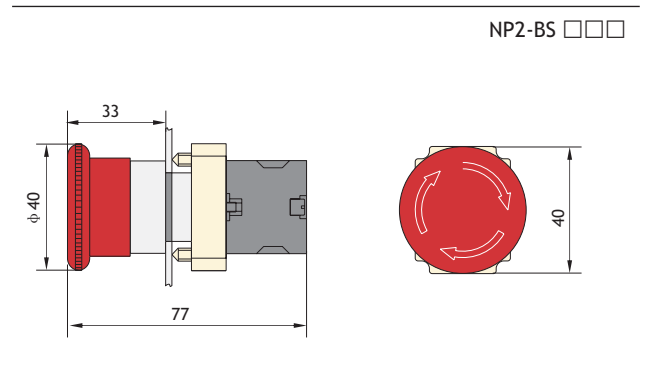

NP2-BS □□ Кнопка с фиксацией (деблокируется поворотом)	Тип	Цвет	↘	↙	Артикул
	NP2-BS542	●	—	1	574862
	NP2-BS545	●	1	1	574863