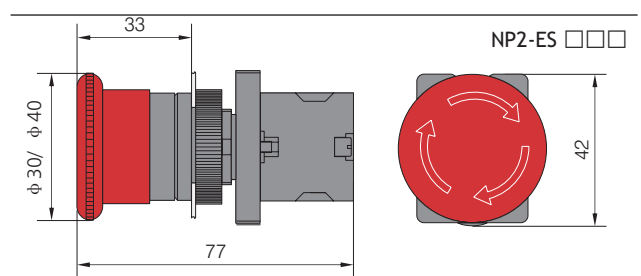

7. NP2 Кнопки и переключатели ϕ 22мм с пластиковой головкой

в виде комплектующих

в сборе

Комбинация контактных блоков
и монтажной колодки

Головка

Кнопка

Кнопки и переключатели в сборе

★ Кнопки с самовозвратом

NP2-EA □□ плоская	Тип	Цвет	Состояние		Артикул
			↖	↗	
	NP2-EA21	●	1	—	574814
	NP2-EA31	●	1	—	574816
	NP2-EA42	●	—	1	574817
	NP2-EA51	●	1	—	574818
	NP2-EA61	●	1	—	574819
	NP2-EA25	●	1	1	574815
	NP2-EA35	●	1	1	573779
	NP2-EA45	●	1	1	573780

NP2-EW3 □□ с подсветкой (плоская)	Тип	Цвет	Состояние		Артикул
			↖	↗	
	NP2-EW3165 230B LED	○	1	1	574735
	NP2-EW3365 230B LED	●	1	1	574736
	NP2-EW3465 230B LED	●	1	1	574737
	NP2-EW3565 230B LED	●	1	1	574738
	NP2-EW3665 230B LED	●	1	1	574739

★ ϕ 40 Кнопки "грибок" с самовозвратом

NP2-EC □□	Тип	Цвет	Состояние		Артикул
			↖	↗	
	NP2-EC22	●	—	1	573844
	NP2-EC32	●	—	1	573839
	NP2-EC42	●	—	1	574820

★ Кнопки "грибок" с фиксацией

NP2-ES □□	Тип	Цвет	Состояние		Артикул
			↖	↗	
	NP2-ES442 (ϕ 30)	●	—	1	574831
	NP2-ES542 (ϕ 40)	●	—	1	574833

Размеры, мм