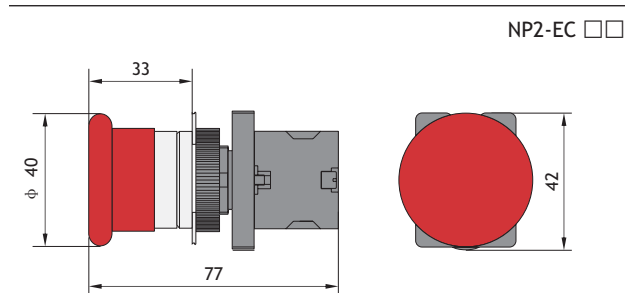

7. NP2 Кнопки и переключатели ϕ 22мм с пластиковой головкой

в виде комплектующих

в сборе

Комбинация контактных блоков
и монтажной колодки

Головка

Кнопка

Кнопки и переключатели в сборе

★ Кнопки с самовозвратом

NP2-EA □□ плоская	Тип	Цвет	Состояние		Артикул
			↖	↗	
	NP2-EA21	●	1	—	574814
	NP2-EA31	●	1	—	574816
	NP2-EA42	●	—	1	574817
	NP2-EA51	●	1	—	574818
	NP2-EA61	●	1	—	574819
	NP2-EA25	●	1	1	574815
	NP2-EA35	●	1	1	573779
	NP2-EA45	●	1	1	573780

NP2-EW3 □□ с подсветкой (плоская)	Тип	Цвет	Состояние		Артикул
			↖	↗	
	NP2-EW3165 230B LED	○	1	1	574735
	NP2-EW3365 230B LED	●	1	1	574736
	NP2-EW3465 230B LED	●	1	1	574737
	NP2-EW3565 230B LED	●	1	1	574738
	NP2-EW3665 230B LED	●	1	1	574739

★ ϕ 40 Кнопки "грибок" с самовозвратом

NP2-EC □□	Тип	Цвет	Состояние		Артикул
			↖	↗	
	NP2-EC22	●	—	1	573844
	NP2-EC32	●	—	1	573839
	NP2-EC42	●	—	1	574820

★ Кнопки "грибок" с фиксацией

NP2-ES □□	Тип	Цвет	Состояние		Артикул
			↖	↗	
	NP2-ES442 (ϕ 30)	●	—	1	574831
	NP2-ES542 (ϕ 40)	●	—	1	574833

Размеры, мм