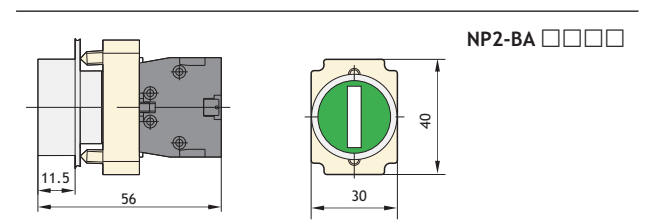

NP2-BA □□□□ с маркировкой	Тип	Цвет	Контакты		Артикул
			↖	↗	
	NP2-BA3311	ⓘ	1	—	575478
	NP2-BA2365	Ⓜ	1	1	575479
	NP2-BA4322	Ⓞ	—	1	575480
	NP2-BA2351	Ⓢ	1	—	575481
	NP2-BA1345	Ⓣ	1	1	575482