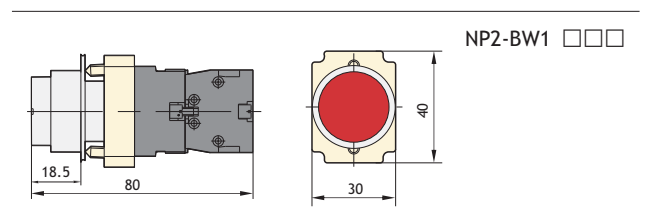

NP2-BW1 □□ с подсветкой (выступающая)	Тип	Цвет	Контакты		Артикул
			↖	↗	
	NP2-BW1161 230B LED	○	1	—	575489
	NP2-BW1361 230B LED	●	1	—	575490
	NP2-BW1462 230B LED	●	—	1	575491
	NP2-BW1561 230B LED	●	1	—	575492
	NP2-BW1661 230B LED	●	1	—	575493