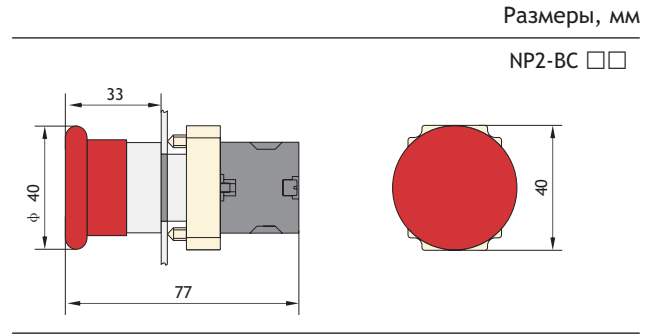

★ ϕ 40 Кнопки "грибок"

NP2-BC □□	Тип	Цвет	↘	↙	Артикул
	NP2-BC22	●	—	1	573809
	NP2-BC32	●	—	1	573798
	NP2-BC42	●	—	1	574846
	NP2-BC52	●	—	1	573838