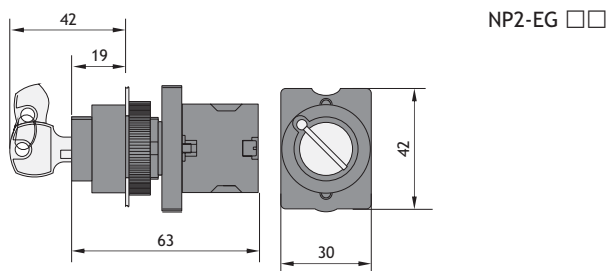

Размеры, мм