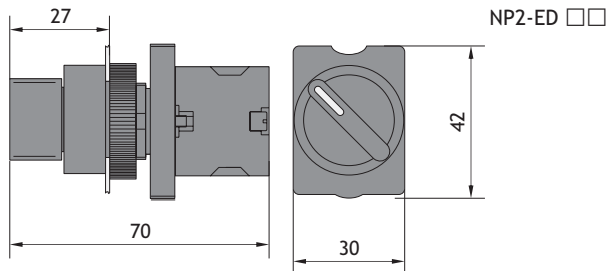

Размеры, мм