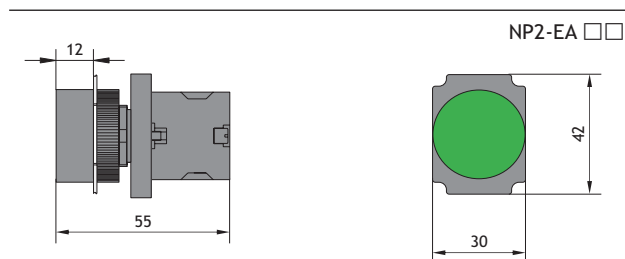

7. NP2 Кнопки и переключатели ϕ 22мм с пластиковой головкой

в виде комплектующих

в сборе

Комбинация контактных блоков
и монтажной колодки

Головка

Кнопка

Кнопки и переключатели в сборе

★ Кнопки с самовозвратом

NP2-EA □□ плоская	Тип	Цвет	Состояние		Артикул
			↖	↗	
	NP2-EA21	●	1	—	574814
	NP2-EA31	●	1	—	574816
	NP2-EA42	●	—	1	574817
	NP2-EA51	●	1	—	574818
	NP2-EA61	●	1	—	574819
	NP2-EA25	●	1	1	574815
	NP2-EA35	●	1	1	573779
	NP2-EA45	●	1	1	573780

NP2-EW3 □□ с подсветкой (плоская)	Тип	Цвет	Состояние		Артикул
			↖	↗	
	NP2-EW3165 230B LED	○	1	1	574735
	NP2-EW3365 230B LED	●	1	1	574736
	NP2-EW3465 230B LED	●	1	1	574737
	NP2-EW3565 230B LED	●	1	1	574738
	NP2-EW3665 230B LED	●	1	1	574739

★ ϕ 40 Кнопки "грибок" с самовозвратом

NP2-EC □□	Тип	Цвет	Состояние		Артикул
			↖	↗	
	NP2-EC22	●	—	1	573844
	NP2-EC32	●	—	1	573839
	NP2-EC42	●	—	1	574820

★ Кнопки "грибок" с фиксацией

NP2-ES □□	Тип	Цвет	Состояние		Артикул
			↖	↗	
	NP2-ES442 (ϕ 30)	●	—	1	574831
	NP2-ES542 (ϕ 40)	●	—	1	574833

Размеры, мм