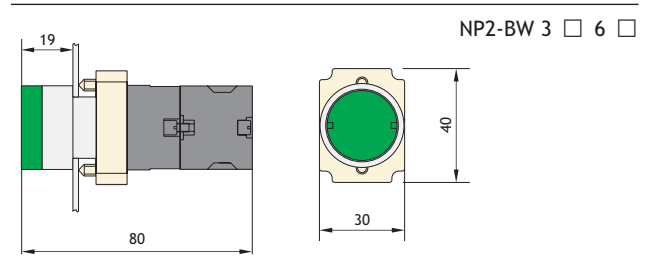

NP2-BW3 □□ с подсветкой (плоская)	Тип	Цвет	Контакты		Артикул
			↖	↗	
	NP2-BW3161 230B LED	○	1	—	574684
	NP2-BW3361 230B LED	●	1	—	573831
	NP2-BW3365 230B LED	●	1	1	574268
	NP2-BW3465 230B LED	●	1	1	574267
	NP2-BW3565 230B LED	●	1	1	574266
	NP2-BW3665 230B LED	●	1	1	574751