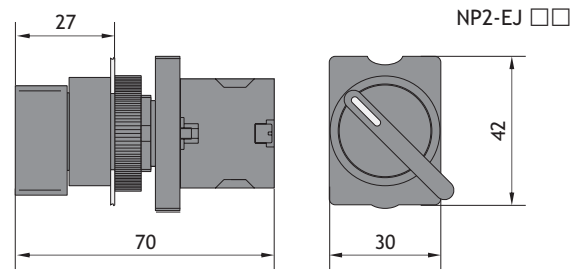

Размеры, мм