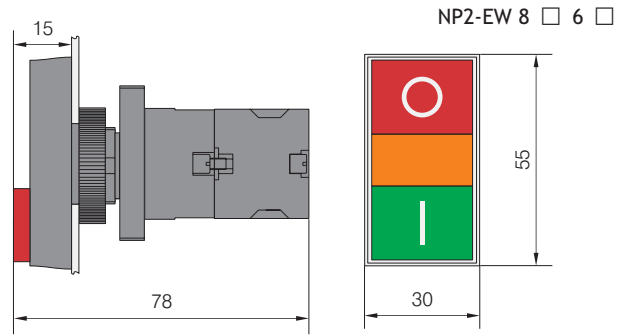

Размеры, мм

★ Кнопки сдвоенные с самовозвратом (с подсветкой)

NP2-EW8 □□	Тип	Цвет			Артикул
	NP2-EW8465 230В LED	● + ●	1	1	574745

Размеры, мм

★ Переключатели (2 положения)

NP2-ED (J, G) □□	Тип Артикул	Позиционирование		
	NP2-ED21 574821		1	—
	NP2-ED25 573781		1	1
	NP2-ED41 573801		1	—
	NP2-EJ21 574823		1	—
	NP2-EJ25 574824		1	1
	NP2-EJ41 574826		1	—
	NP2-EG21 574829		1	—
	NP2-EG41 573841		1	—