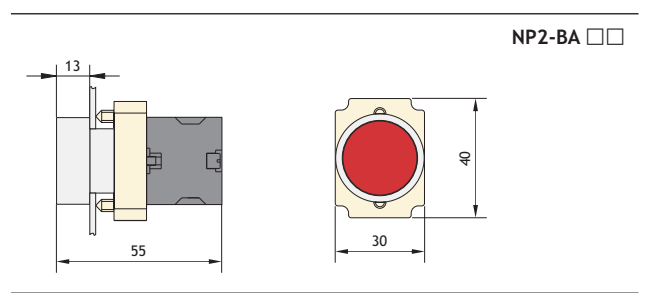

6. NP2 Кнопки и переключатели ϕ 22мм с металлической головкой

в виде комплектующих

в сборе

Комбинация контактных блоков и монтажной колодки

Головка

Кнопка

Кнопки и переключатели в сборе

★ Кнопки с самовозвратом

Размеры, мм

NP2-BA □□ плоская	Тип	Цвет	Контакты		Артикул
			↖	↗	
	NP2-BA21	●	1	—	573787
	NP2-BA31	●	1	—	574842
	NP2-BA42	●	—	1	574843
	NP2-BA51	●	1	—	574844
	NP2-BA61	●	1	—	574845
	NP2-BA25	●	1	1	574841
	NP2-BA35	●	1	1	573763
NP2-BA45	●	1	1	573764