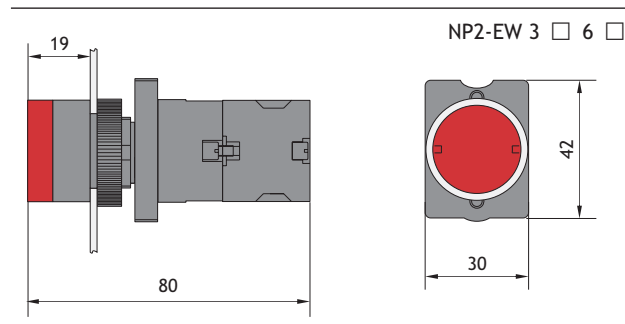

7. NP2 Кнопки и переключатели ϕ 22мм с пластиковой головкой

в виде комплектующих

в сборе

Комбинация контактных блоков
и монтажной колодки

Головка

Кнопка

Кнопки и переключатели в сборе

★ Кнопки с самовозвратом

NP2-EA □□ плоская	Тип	Цвет	Состояние		Артикул
			↖	↗	
	NP2-EA21	●	1	—	574814
	NP2-EA31	●	1	—	574816
	NP2-EA42	●	—	1	574817
	NP2-EA51	●	1	—	574818
	NP2-EA61	●	1	—	574819
	NP2-EA25	●	1	1	574815
	NP2-EA35	●	1	1	573779
	NP2-EA45	●	1	1	573780

NP2-EW3 □□ с подсветкой (плоская)	Тип	Цвет	Состояние		Артикул
			↖	↗	
	NP2-EW3165 230B LED	○	1	1	574735
	NP2-EW3365 230B LED	●	1	1	574736
	NP2-EW3465 230B LED	●	1	1	574737
	NP2-EW3565 230B LED	●	1	1	574738
	NP2-EW3665 230B LED	●	1	1	574739

★ ϕ 40 Кнопки "грибок" с самовозвратом

NP2-EC □□	Тип	Цвет	Состояние		Артикул
			↖	↗	
	NP2-EC22	●	—	1	573844
	NP2-EC32	●	—	1	573839
	NP2-EC42	●	—	1	574820

★ Кнопки "грибок" с фиксацией

NP2-ES □□	Тип	Цвет	Состояние		Артикул
			↖	↗	
	NP2-ES442 (ϕ 30)	●	—	1	574831
	NP2-ES542 (ϕ 40)	●	—	1	574833

Размеры, мм