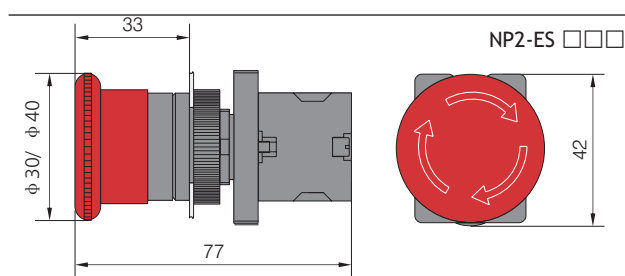

7. NP2 Кнопки и переключатели ϕ 22мм с пластиковой головкой

в виде комплектующих

в сборе

Комбинация контактных блоков
и монтажной колодки

Головка

Кнопка

Кнопки и переключатели в сборе

★ Кнопки с самовозвратом

NP2-EA □□ плоская	Тип	Цвет	Состояние		Артикул
			↖	↗	
	NP2-EA21	●	1	—	574814
	NP2-EA31	●	1	—	574816
	NP2-EA42	●	—	1	574817
	NP2-EA51	●	1	—	574818
	NP2-EA61	●	1	—	574819
	NP2-EA25	●	1	1	574815
	NP2-EA35	●	1	1	573779
	NP2-EA45	●	1	1	573780

NP2-EW3 □□ с подсветкой (плоская)	Тип	Цвет	Состояние		Артикул
			↖	↗	
	NP2-EW3165 230B LED	○	1	1	574735
	NP2-EW3365 230B LED	●	1	1	574736
	NP2-EW3465 230B LED	●	1	1	574737
	NP2-EW3565 230B LED	●	1	1	574738
	NP2-EW3665 230B LED	●	1	1	574739

★ ϕ 40 Кнопки "грибок" с самовозвратом

NP2-EC □□	Тип	Цвет	Состояние		Артикул
			↖	↗	
	NP2-EC22	●	—	1	573844
	NP2-EC32	●	—	1	573839
	NP2-EC42	●	—	1	574820

★ Кнопки "грибок" с фиксацией

NP2-ES □□	Тип	Цвет	Состояние		Артикул
			↖	↗	
	NP2-ES442 (ϕ 30)	●	—	1	574831
	NP2-ES542 (ϕ 40)	●	—	1	574833

Размеры, мм