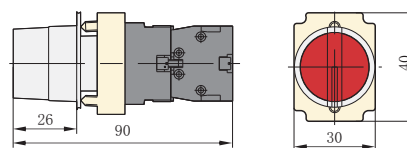

★ Переключатели (2 положения)

NP2-BD (J, G) □□	Тип Артикул	Позициониро- вание	↙	↘
	NP2-BD21 574847		1	—
	NP2-BD41 574850		1	—
	NP2-BJ21 574856		1	—
	NP2-BJ25 574857		1	1
	NP2-BJ41 573827		1	—
	NP2-BJ45 573836		1	1
	NP2-BG21 574853		1	—
	NP2-BG25 574854		1	1
	NP2-BG41 573767		1	—

★ Переключатели (3 положения)

NP2-BD (J, G) □□	Тип Артикул	Позициониро- вание	↙	↘
	NP2-BD33 574849		2	—
	NP2-BD53 574852		2	—
	NP2-BJ33 574858		2	—
	NP2-BJ53 573770		2	—
	NP2-BG33 574855		2	—
	NP2-BG53 573769		2	—

NP2-BK1 □□ с подсветкой	Тип Артикул	Цвет	↙	↘	Позициониро- вание
	NP2-BK12461 230V LED 574697	●	1	—	
	NP2-BK13465 230V LED 575500	●	1	1	

NP2-BK1 □□