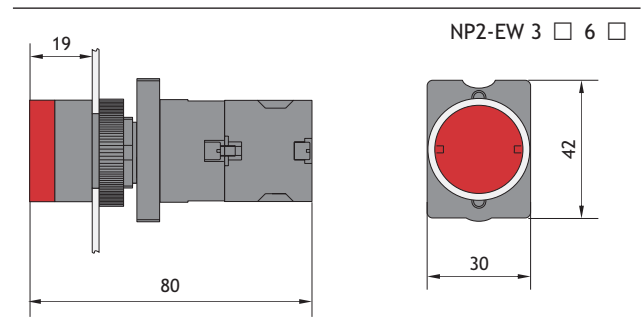

7. NP2 Кнопки и переключатели ϕ 22мм с пластиковой головкой

в виде комплектующих

в сборе

Комбинация контактных блоков
и монтажной колодки

Головка

Кнопка

Кнопки и переключатели в сборе

★ Кнопки с самовозвратом

NP2-EA □□ плоская	Тип	Цвет	Состояние		Артикул
			↖	↗	
	NP2-EA21	●	1	—	574814
	NP2-EA31	●	1	—	574816
	NP2-EA42	●	—	1	574817
	NP2-EA51	●	1	—	574818
	NP2-EA61	●	1	—	574819
	NP2-EA25	●	1	1	574815
	NP2-EA35	●	1	1	573779
	NP2-EA45	●	1	1	573780

NP2-EW3 □□ с подсветкой (плоская)	Тип	Цвет	Состояние		Артикул
			↖	↗	
	NP2-EW3165 230B LED	○	1	1	574735
	NP2-EW3365 230B LED	●	1	1	574736
	NP2-EW3465 230B LED	●	1	1	574737
	NP2-EW3565 230B LED	●	1	1	574738
	NP2-EW3665 230B LED	●	1	1	574739

★ ϕ 40 Кнопки "грибок" с самовозвратом

NP2-EC □□	Тип	Цвет	Состояние		Артикул
			↖	↗	
	NP2-EC22	●	—	1	573844
	NP2-EC32	●	—	1	573839
	NP2-EC42	●	—	1	574820

★ Кнопки "грибок" с фиксацией

NP2-ES □□	Тип	Цвет	Состояние		Артикул
			↖	↗	
	NP2-ES442 (ϕ 30)	●	—	1	574831
	NP2-ES542 (ϕ 40)	●	—	1	574833

Размеры, мм