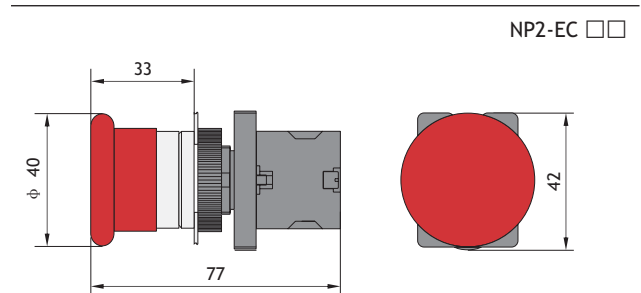

7. NP2 Кнопки и переключатели ϕ 22мм с пластиковой головкой

в виде комплектующих

в сборе

Комбинация контактных блоков
и монтажной колодки

Головка

Кнопка

Кнопки и переключатели в сборе

★ Кнопки с самовозвратом

NP2-EA □□ плоская	Тип	Цвет	Состояние		Артикул
			↖	↗	
	NP2-EA21	●	1	—	574814
	NP2-EA31	●	1	—	574816
	NP2-EA42	●	—	1	574817
	NP2-EA51	●	1	—	574818
	NP2-EA61	●	1	—	574819
	NP2-EA25	●	1	1	574815
	NP2-EA35	●	1	1	573779
	NP2-EA45	●	1	1	573780

NP2-EW3 □□ с подсветкой (плоская)	Тип	Цвет	Состояние		Артикул
			↖	↗	
	NP2-EW3165 230B LED	○	1	1	574735
	NP2-EW3365 230B LED	●	1	1	574736
	NP2-EW3465 230B LED	●	1	1	574737
	NP2-EW3565 230B LED	●	1	1	574738
	NP2-EW3665 230B LED	●	1	1	574739

★ ϕ 40 Кнопки "грибок" с самовозвратом

NP2-EC □□	Тип	Цвет	Состояние		Артикул
			↖	↗	
	NP2-EC22	●	—	1	573844
	NP2-EC32	●	—	1	573839
	NP2-EC42	●	—	1	574820

★ Кнопки "грибок" с фиксацией

NP2-ES □□	Тип	Цвет	Состояние		Артикул
			↖	↗	
	NP2-ES442 (ϕ 30)	●	—	1	574831
	NP2-ES542 (ϕ 40)	●	—	1	574833

Размеры, мм