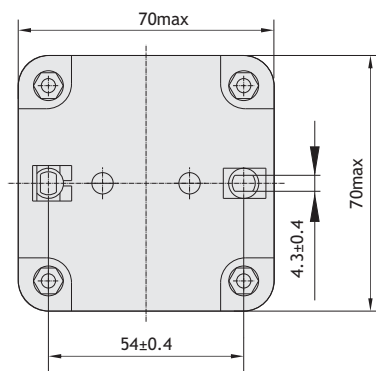

Размеры постов, мм

- ★ с плоской кнопкой: L=62мм
- ★ с переключателем: L=77мм
- ★ с грибовидной головкой: L=82мм